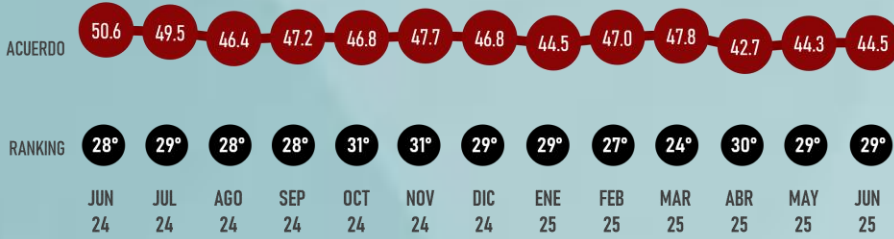

Designed by *Roy Campos*

#ReinventingResearch

APROBACIÓN

JUNIO 2025

LUGAR RANKING

EN EL TIEMPO

LAYDA SANSORES
GOBERNADORA

#RankingMitofsky