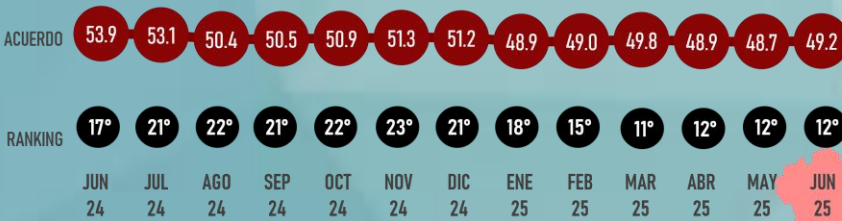

#RankingMitofsky

QUERÉTARO

Designed by *Roy Campos*

#ReinventingResearch

APROBACIÓN

JUNIO 2025

LUGAR RANKING

EN EL TIEMPO

11°
Jun 25

MARU CAMPOS
GOBERNADORA

#RankingMitofsky

CHIHUAHUA

Designed by *Roy Campos*

#ReinventingResearch

JUNIO 2025

LUGAR RANKING

EN EL TIEMPO

12°
Jun 25

SALOMÓN JARA
GOBERNADOR

#RankingMitofsky

DAXACA

Designed by *Roy Campos*

#ReinventingResearch

APROBACIÓN