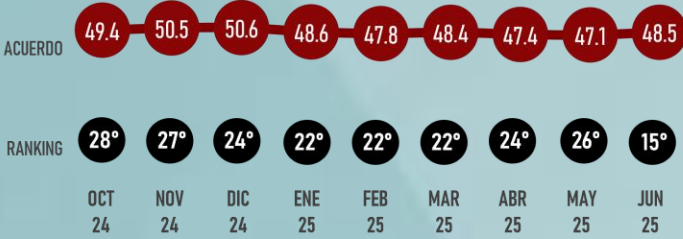

JUNIO 2025

EN EL TIEMPO

LUGAR RANKING

15°
Jun 25

#RankingMitofsky

RUBÉN ROCHA MOYA
GOBERNADOR

SINALOA

Designed by *Roy Campos*

#ReinventingResearch

JUNIO 2025

LUGAR RANKING

15°
Jun 25

#RankingMitofsky

JOAQUÍN DÍAZ MENA
GOBERNADOR

YUCATÁN

Designed by *Roy Campos*

#ReinventingResearch

APROBACIÓN

JUNIO 2025

LUGAR RANKING

15°
Jun 25

MARGARITA GONZÁLEZ SARAVIA
GOBERNADORA

#RankingMitofsky

MORELOS