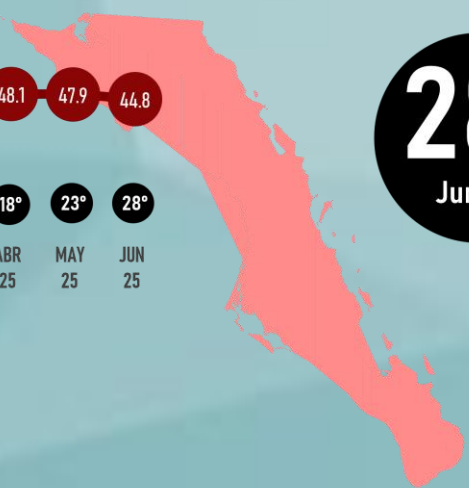

Designed by *Roy Campos*

#ReinventingResearch

JUNIO 2025

LUGAR RANKING

EN EL TIEMPO

VÍCTOR CASTRO
GOBERNADOR

#RankingMitofsky

BAJA CALIFORNIA SUR