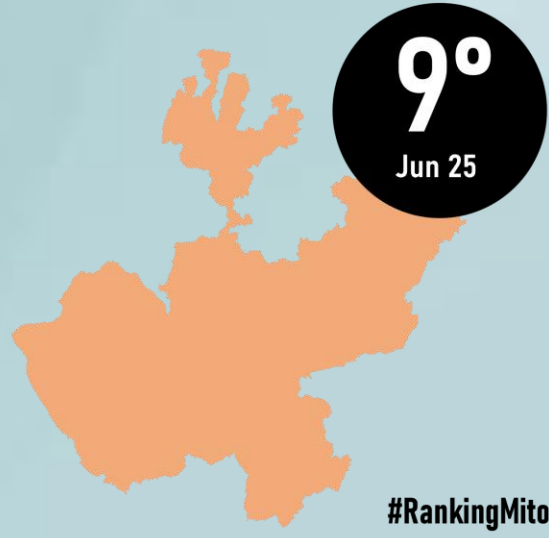

#RankingMitofsky

COAHUILA

Designed by *Roy Campos*

#ReinventingResearch

APROBACIÓN

JUNIO 2025

LUGAR RANKING

PABLO LEMUS
GOBERNADOR