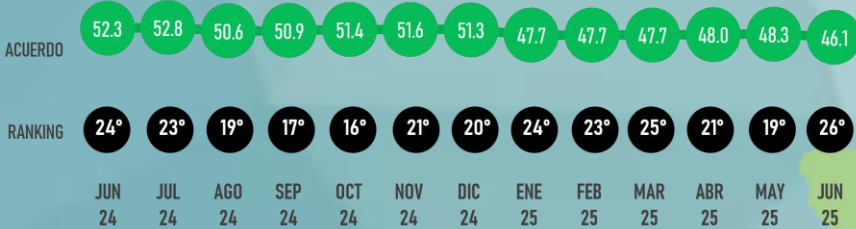

LUGAR RANKING

EN EL TIEMPO

24°
Jun 25

SAMUEL GARCÍA
GOBERNADOR

#RankingMitofsky

NUEVO LEÓN

Designed by *Roy Campos*

#ReinventingResearch

APROBACIÓN

JUNIO 2025

LUGAR RANKING

EN EL TIEMPO

MIGUEL ÁNGEL NAVARRO
GOBERNADOR

#RankingMitofsky

NAYARIT

Designed by *Roy Campos*

#ReinventingResearch

JUNIO 2025

LUGAR RANKING

EN EL TIEMPO

ESTEBAN VILLEGAS
GOBERNADOR

#RankingMitofsky

DURANGO

Designed by *Roy Campos*