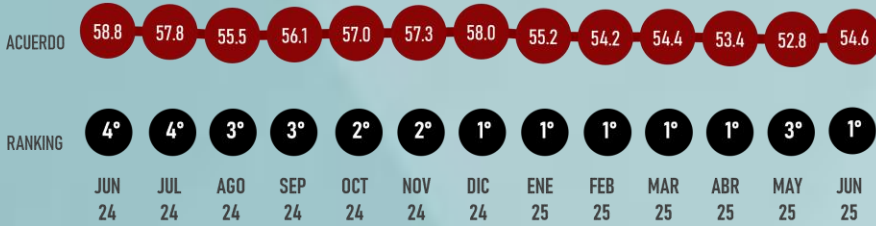

LUGAR RANKING

EN EL TIEMPO

MARA LEZAMA
GOBERNADORA

#RankingMitofsky