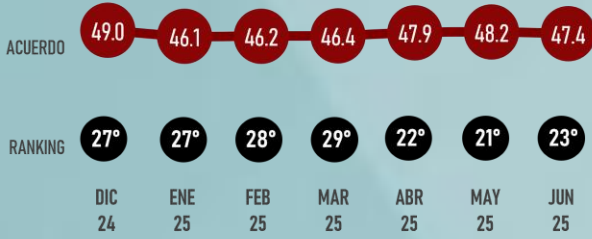

ALFREDO RAMÍREZ BEDOLLA
GOBERNADOR

#RankingMitofsky

MICHOACÁN

Designed by *Roy Campos*

#ReinventingResearch

JUNIO 2025

LUGAR RANKING

EN EL TIEMPO

22°
Jun 25

DELFINA GÓMEZ
GOBERNADORA

#RankingMitofsky

MÉXICO

Designed by *Roy Campos*

#ReinventingResearch

APROBACIÓN

JUNIO 2025

LUGAR RANKING

23°
Jun 25

EDUARDO RAMÍREZ
GOBERNADOR

#RankingMitofsky

CHIAPAS

Designed by *Roy Campos*

#ReinventingResearch

JUNIO 2025

LUGAR RANKING

EN EL TIEMPO

24°
Jun 25

SAMUEL GARCÍA
GOBERNADOR

#RankingMitofsky

NUEVO LEÓN

Designed by *Roy Campos*

#ReinventingResearch