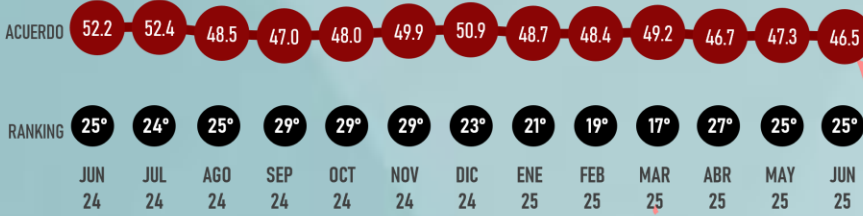

LUGAR RANKING

EN EL TIEMPO

MIGUEL ÁNGEL NAVARRO
GOBERNADOR

#RankingMitofsky

NAYARIT

Designed by *Roy Campos*

#ReinventingResearch

JUNIO 2025