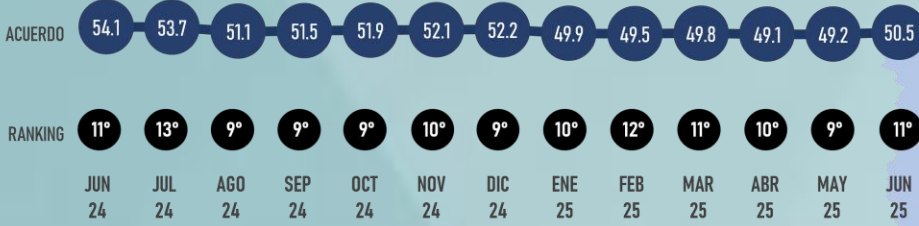

#RankingMitofsky

JALISCO

Designed by *Roy Campos*

#ReinventingResearch

JUNIO 2025

LUGAR RANKING

EN EL TIEMPO

MAURICIO KURI
GOBERNADOR

#RankingMitofsky

QUERÉTARO

Designed by *Roy Campos*

#ReinventingResearch

APROBACIÓN

JUNIO 2025

LUGAR RANKING

EN EL TIEMPO

11°
Jun 25

MARU CAMPOS
GOBERNADORA

#RankingMitofsky

CHIHUAHUA

Designed by *Roy Campos*

#ReinventingResearch

JUNIO 2025

LUGAR RANKING