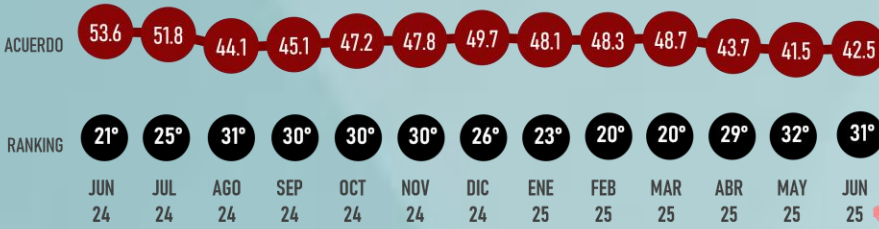

Designed by *Roy Campos*

#ReinventingResearch

APROBACIÓN

JUNIO 2025

LUGAR RANKING

EN EL TIEMPO

31°
Jun 25

AMÉRICO VILLAREAL
GOBERNADOR