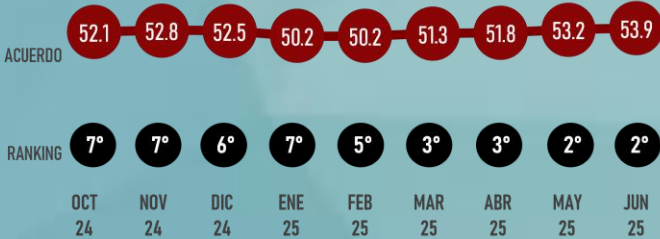

ANEXO 1

#Ranking **MITOFSKY**

Capítulo:

GOBERNADORES Y GOBERNADORAS DE MÉXICO

HISTORIA DE LA APROBACIÓN POR CADA GOBERNADOR O GOBERNADORA

APROBACIÓN

JUNIO 2025

LUGAR RANKING

EN EL TIEMPO

MARA LEZAMA
GOBERNADORA

#RankingMitofsky

QUINTANA ROO

Designed by *Roy Campos*

#ReinventingResearch

JUNIO 2025

LUGAR RANKING

CLARA BRUGADA
JEFA DE GOBIERNO

#RankingMitofsky

CIUDAD DE MÉXICO

Designed by *Roy Campos*

#ReinventingResearch

APROBACIÓN

JUNIO 2025

LUGAR RANKING