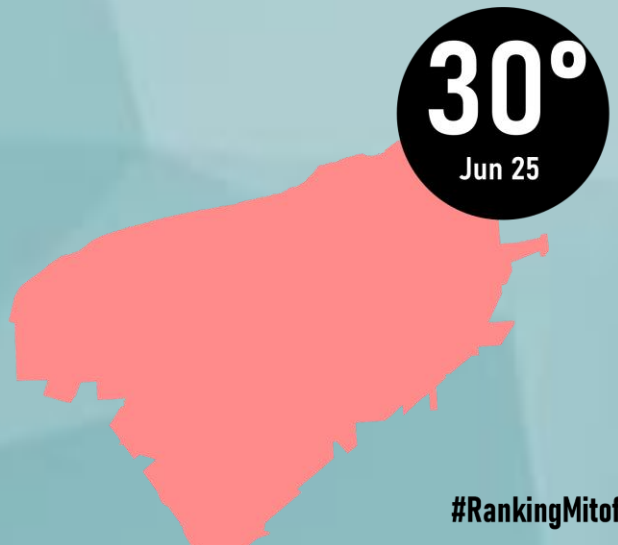

CAMPECHE

Designed by *Roy Campos*

#ReinventingResearch

JUNIO 2025

LUGAR RANKING

JAVIER MAY
GOBERNADOR

#RankingMitofsky

TABASCO