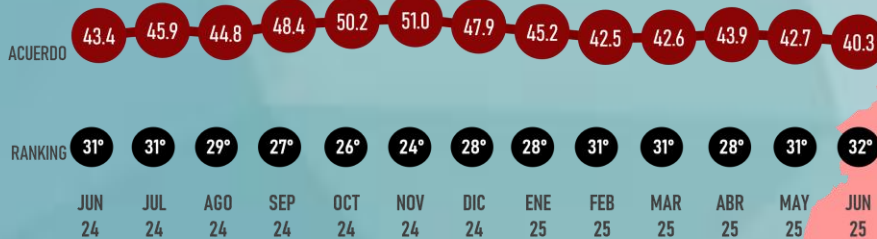

#RankingMitofsky

TAMAULIPAS

Designed by *Roy Campos*

#ReinventingResearch

JUNIO 2025

LUGAR RANKING

EN EL TIEMPO

32°
Jun 25