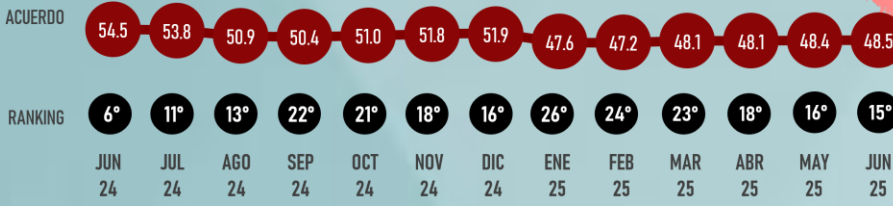

JUNIO 2025

LUGAR RANKING

EN EL TIEMPO

ALFONSO DURAZO
GOBERNADOR

#RankingMitofsky

SONORA

Designed by *Roy Campos*

#ReinventingResearch

JUNIO 2025

LUGAR RANKING

ALEJANDRO ARMENTA
GOBERNADOR

#RankingMitofsky

PUEBLA

Designed by *Roy Campos*

#ReinventingResearch

APROBACIÓN

JUNIO 2025

EN EL TIEMPO

LUGAR RANKING

15°
Jun 25

#RankingMitofsky

RUBÉN ROCHA MOYA
GOBERNADOR

SINALOA

Designed by *Roy Campos*