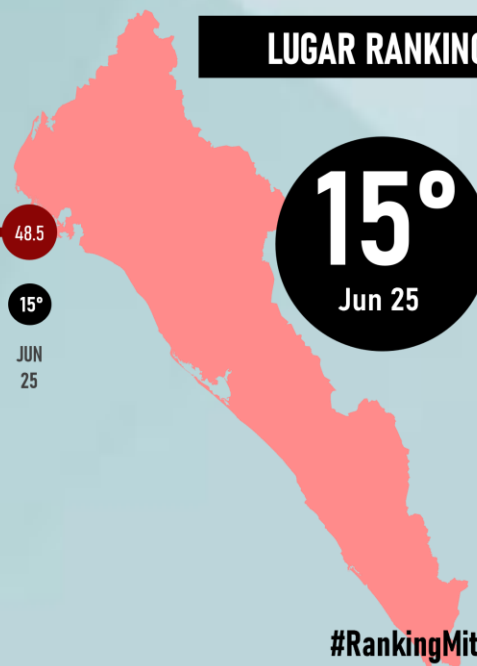

JUNIO 2025

EN EL TIEMPO

LUGAR RANKING

15°
Jun 25

#RankingMitofsky

RUBÉN ROCHA MOYA
GOBERNADOR

SINALOA

Designed by *Roy Campos*