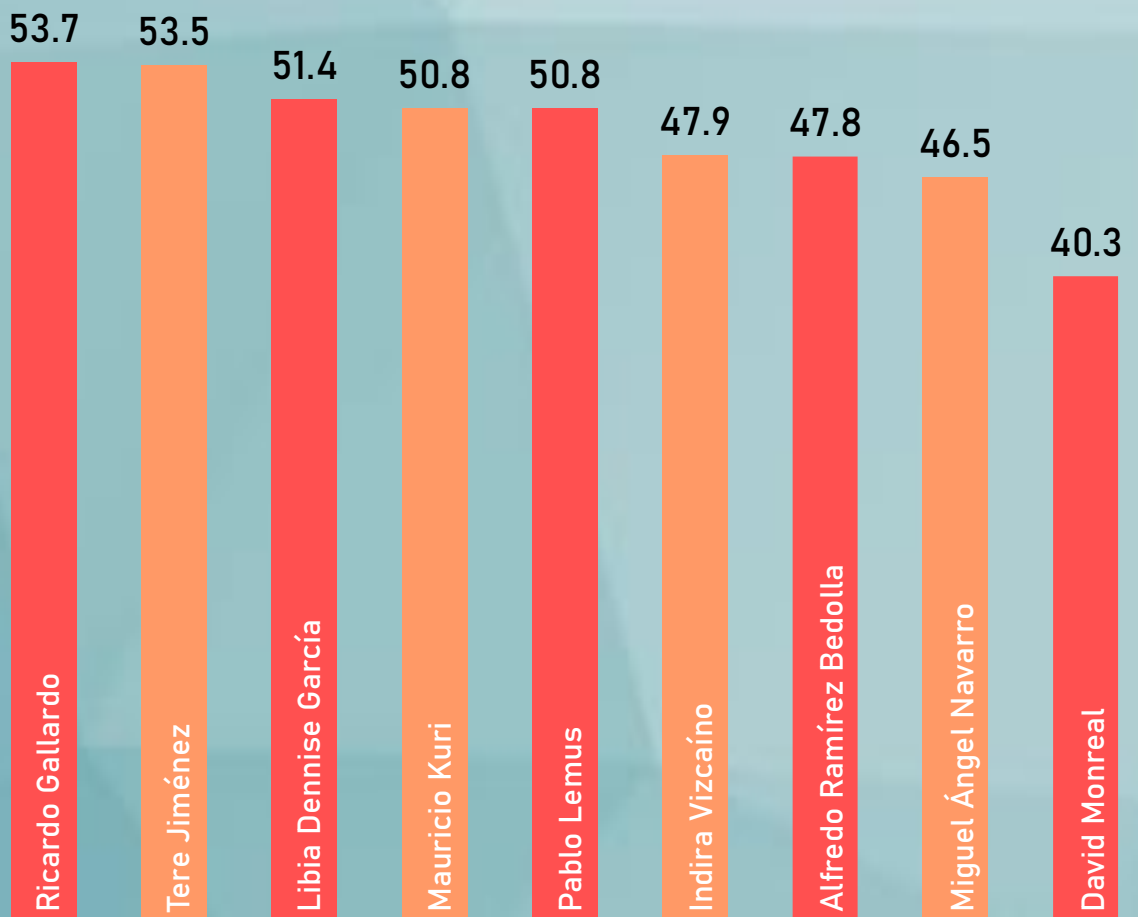

ZAC

% ACUERDO

REGIÓN CENTRO

LUGAR
RANKING

1

2

3

4

VER

MÉX

% ACUERDO

53.9

Clara Brugada

51.2

Julio Menchaca

51.0