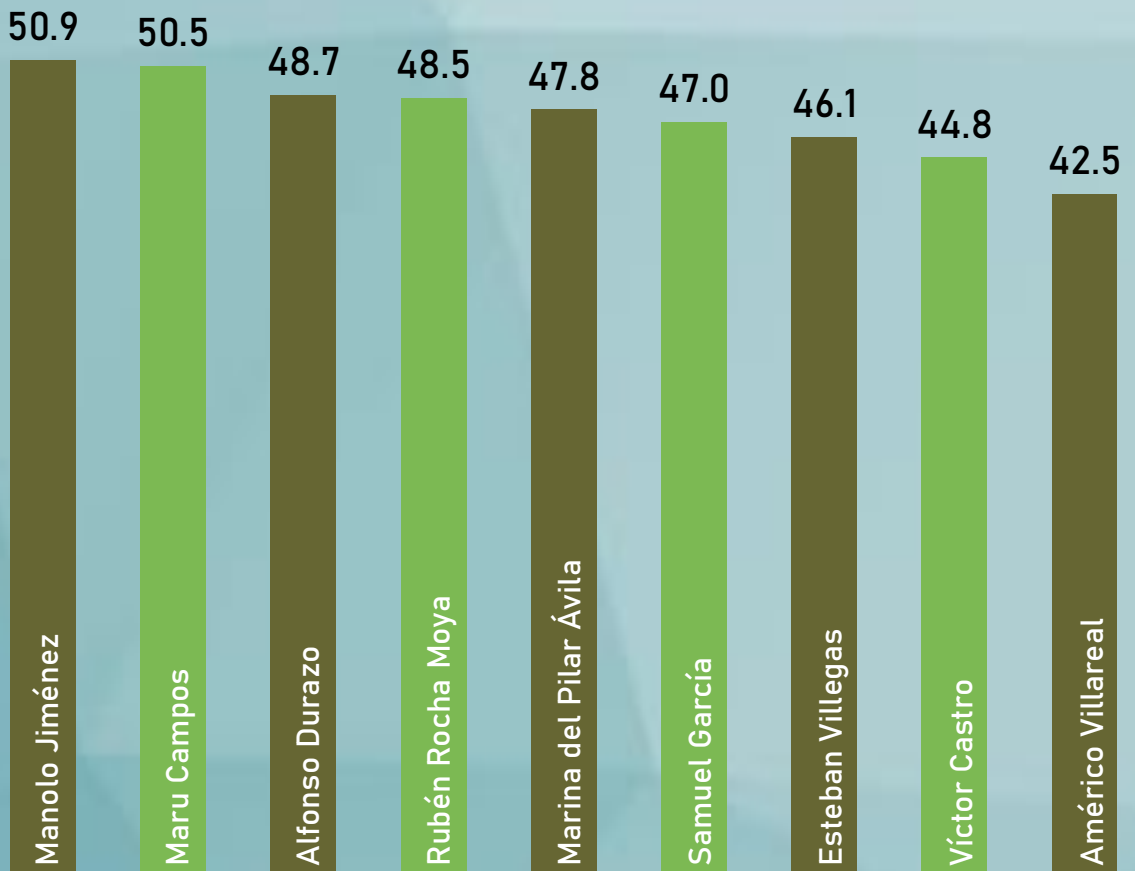

JUNIO 2025

			APROBACIÓN		RANKING	
			May 25	Jun 25	May 25	Jun 25
NORTE	COAH	Manolo Jiménez	49.2	50.9	1	1
	CHIH	Maru Campos	49.2	50.5	2	2
	SON	Alfonso Durazo	48.6	48.7	3	3
	SIN	Rubén Rocha Moya	48.4	48.5	5	4
	BC	Marina del Pilar Ávila	48.4	47.8	4	5
	NL	Samuel García	46.6	47.0	8	6
	DGO	Esteban Villegas	48.3	46.1	6	7
	BCS	Víctor Castro	47.9	44.8	7	8
	TAM	Américo Villareal	41.5	42.5	9	9
BAJÍO OCCIDENTE	SLP	Ricardo Gallardo	53.3	53.7	1	1
	AGS	Tere Jiménez	51.1	53.5	2	2
	GTO	Libia Dennise García	50.5	51.4	3	3
	QRO	Mauricio Kuri	49.7	50.8	4	4
	JAL	Pablo Lemus	49.2	50.8	5	5
	COL	Indira Vizcaíno	47.5	47.9	7	6
	MICH	Alfredo Ramírez Bedolla	48.5	47.8	6	7
	NAY	Miguel Ángel Navarro	47.3	46.5	8	8
	ZAC	David Monreal	42.7	40.3	9	9
CENTRO	CDMX	Clara Brugada	53.2	53.9	1	1
	HGO	Julio Menchaca	50.1	51.2	2	2
	TLAX	Lorena Cuéllar	49.5	51.0	3	3
	PUE	Alejandro Armenta	48.5	48.6	4	4
	MOR	Margarita González	47.1	48.5	7	5
	VER	Rocío Nahle	48.3	48.3	5	6
	MÉX	Delfina Gómez	48.1	47.7	6	7
SUR Y PENÍNSULA	QR	Mara Lezama	52.8	54.6	1	1
	OAX	Salomón Jara	48.7	49.2	2	2
	YUC	Joaquín Díaz Mena	48.4	48.5	3	3
	CHIS	Eduardo Ramírez	48.2	47.4	4	4
	GRO	Evelyn Salgado	46.5	46.0	5	5
	CAMP	Layda Sansores	44.3	44.5	6	6
	TAB	Javier May	43.1	42.6	7	7

REGIÓN NORTE

LUGAR RANKING

1 2 3 4 5 6 7 8 9

COAH CHIH SON SIN BC NL DGO BCS TAM

% ACUERDO

REGIÓN BAJÍO OCCIDENTE

LUGAR
RANKING

1 2 3 4 5 6 7 8 9

ZAC

% ACUERDO

REGIÓN CENTRO

LUGAR
RANKING

1

2

3

4