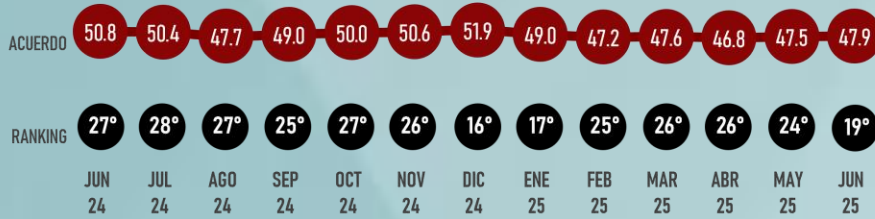

Designed by *Roy Campos*

#ReinventingResearch

APROBACIÓN

JUNIO 2025

LUGAR RANKING

EN EL TIEMPO

#RankingMitofsky

COLIMA