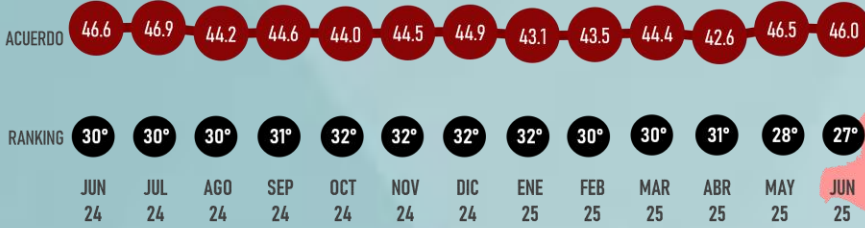

#ReinventingResearch

APROBACIÓN

JUNIO 2025

LUGAR RANKING

EN EL TIEMPO

EVELYN SALGADO
GOBERNADORA

#RankingMitofsky

GUERRERO