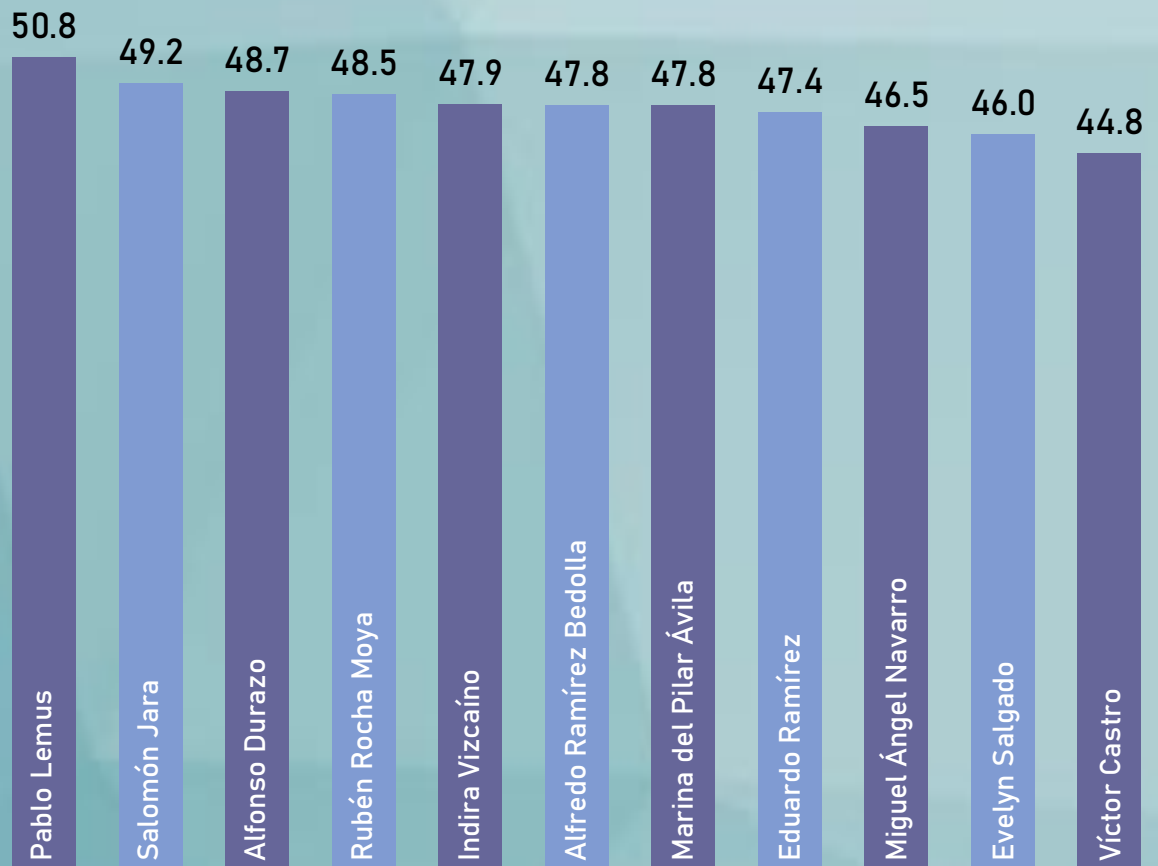

7

#RankingMITOFSKY

Capítulo: GOBERNADORES Y
GOBERNADORAS DE MÉXICO POR
REGIONES

#RankingMITOFSKY

JUNIO 2025

			APROBACIÓN		RANKING	
			May 25	Jun 25	May 25	Jun 25
PACÍFICO	JAL	Pablo Lemus	49.2	50.8	1	1
	OAX	Salomón Jara	48.7	49.2	2	2
	SON	Alfonso Durazo	48.6	48.7	3	3
	SIN	Rubén Rocha Moya	48.4	48.5	6	4
	COL	Indira Vizcaíno	47.5	47.9	9	5
	MICH	Alfredo Ramírez Bedolla	48.5	47.8	4	6
	BC	Marina del Pilar Ávila	48.4	47.8	5	7
	CHIS	Eduardo Ramírez	48.2	47.4	7	8
	NAY	Miguel Ángel Navarro	47.3	46.5	10	9
	GRO	Evelyn Salgado	46.5	46.0	11	10
	BCS	Víctor Castro	47.9	44.8	8	11
GOLFO Y CARIBE	QR	Mara Lezama	52.8	54.6	1	1
	YUC	Joaquín Díaz Mena	48.4	48.5	2	2
	VER	Rocío Nahle	48.3	48.3	3	3
	CAMP	Layda Sansores	44.3	44.5	4	4
	TAB	Javier May	43.1	42.6	5	5
	TAM	Américo Villareal	41.5	42.5	6	6

REGIÓN PACÍFICO

LUGAR RANKING

1	2	3	4	5	6	7	8	9	10	11
---	---	---	---	---	---	---	---	---	----	----

JAL OAX SON SIN COL MICH BC CHIS NAY GRO BCS

% ACUERDO

REGIÓN GOLFO Y CARIBE

LUGAR
RANKING

1