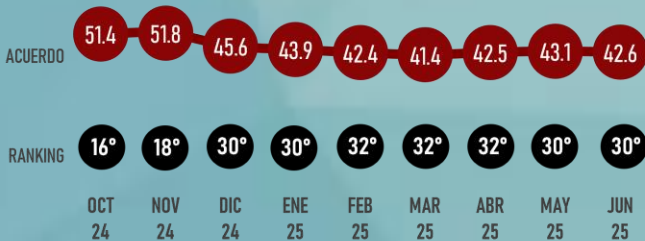

CAMPECHE

Designed by *Roy Campos*

#ReinventingResearch

JUNIO 2025

LUGAR RANKING

JAVIER MAY
GOBERNADOR

#RankingMitofsky

TABASCO