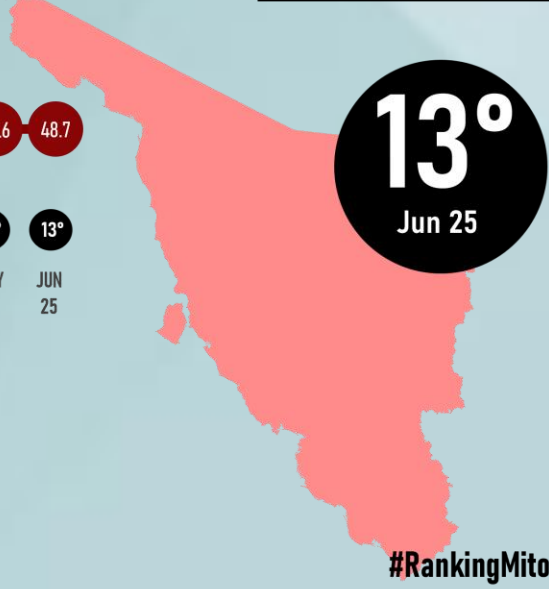

EN EL TIEMPO

12°
Jun 25

SALOMÓN JARA
GOBERNADOR

#RankingMitofsky

DAXACA

Designed by *Roy Campos*

#ReinventingResearch

APROBACIÓN

JUNIO 2025

LUGAR RANKING

EN EL TIEMPO

ALFONSO DURAZO
GOBERNADOR

#RankingMitofsky

SONORA

Designed by *Roy Campos*

#ReinventingResearch