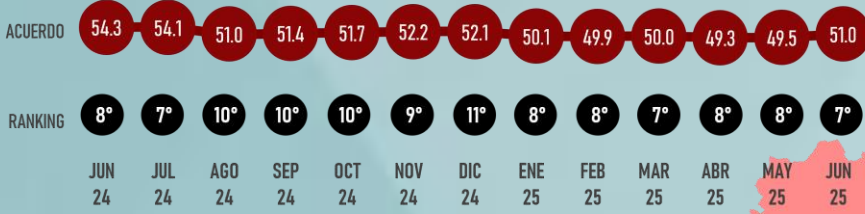

Designed by *Roy Campos*

#ReinventingResearch

APROBACIÓN

JUNIO 2025

LUGAR RANKING

EN EL TIEMPO

7°
Jun 25

LORENA CUÉLLAR
GOBERNADORA