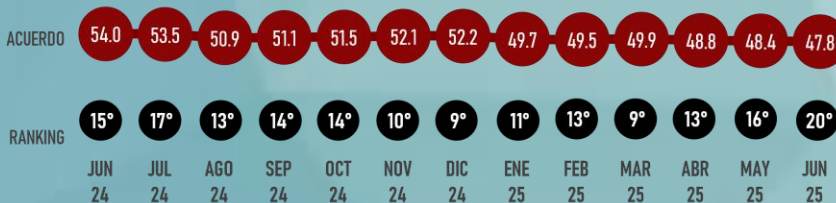

INDIRA VIZCAÍNO
GOBERNADORA

Designed by *Roy Campos*

#ReinventingResearch

JUNIO 2025

LUGAR RANKING

EN EL TIEMPO

#RankingMitofsky

BAJA CALIFORNIA

MARINA DEL PILAR ÁVILA
GOBERNADORA

Designed by *Roy Campos*

#ReinventingResearch

APROBACIÓN

JUNIO 2025

LUGAR RANKING

EN EL TIEMPO

20°
Jun 25