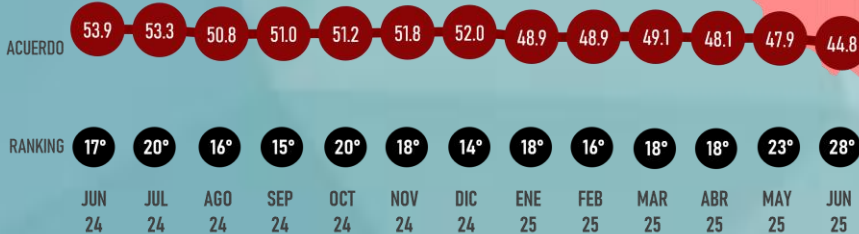

Designed by *Roy Campos*

#ReinventingResearch

JUNIO 2025

LUGAR RANKING

EN EL TIEMPO

VÍCTOR CASTRO
GOBERNADOR

#RankingMitofsky

BAJA CALIFORNIA SUR