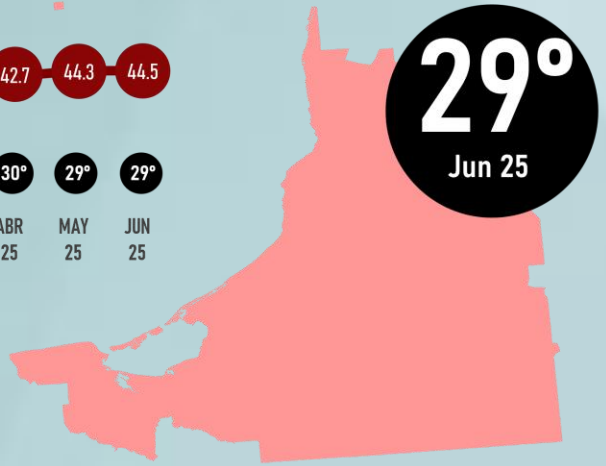

LUGAR RANKING

EN EL TIEMPO

LAYDA SANSORES
GOBERNADORA

#RankingMitofsky

CAMPECHE

Designed by *Roy Campos*

#ReinventingResearch

JUNIO 2025