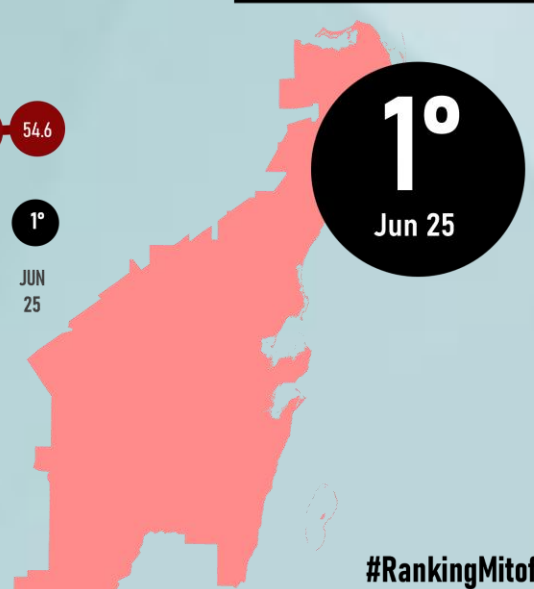

LUGAR RANKING

EN EL TIEMPO

MARA LEZAMA
GOBERNADORA

#RankingMitofsky