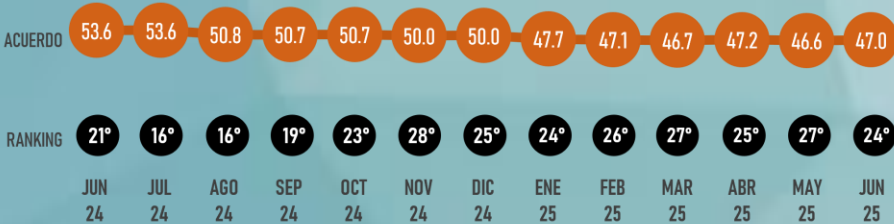

LUGAR RANKING

23°
Jun 25

EDUARDO RAMÍREZ
GOBERNADOR

#RankingMitofsky

CHIAPAS

Designed by *Roy Campos*

#ReinventingResearch

JUNIO 2025

LUGAR RANKING

EN EL TIEMPO

24°
Jun 25

SAMUEL GARCÍA
GOBERNADOR

#RankingMitofsky

NUEVO LEÓN

Designed by *Roy Campos*

#ReinventingResearch