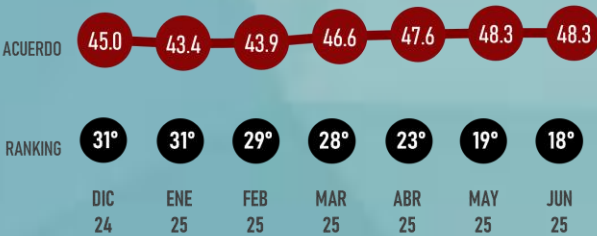

APROBACIÓN

JUNIO 2025

LUGAR RANKING

15°
Jun 25

MARGARITA GONZÁLEZ SARAVIA
GOBERNADORA

#RankingMitofsky

MORELOS

Designed by *Roy Campos*

#ReinventingResearch

JUNIO 2025

LUGAR RANKING

18°
Jun 25

ROCÍO NAHLE
GOBERNADORA

#RankingMitofsky

VERACRUZ

Designed by *Roy Campos*

#ReinventingResearch