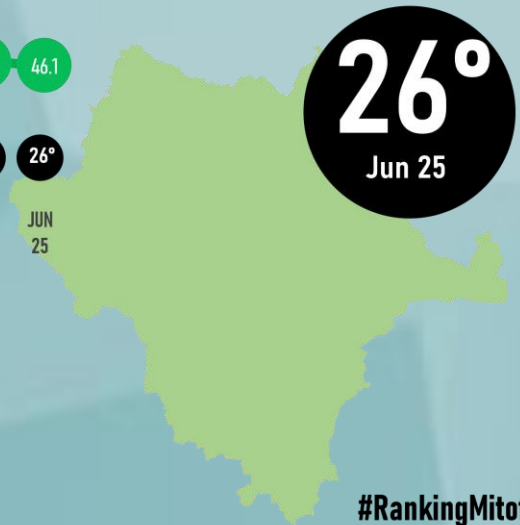

LUGAR RANKING

EN EL TIEMPO

ESTEBAN VILLEGAS
GOBERNADOR