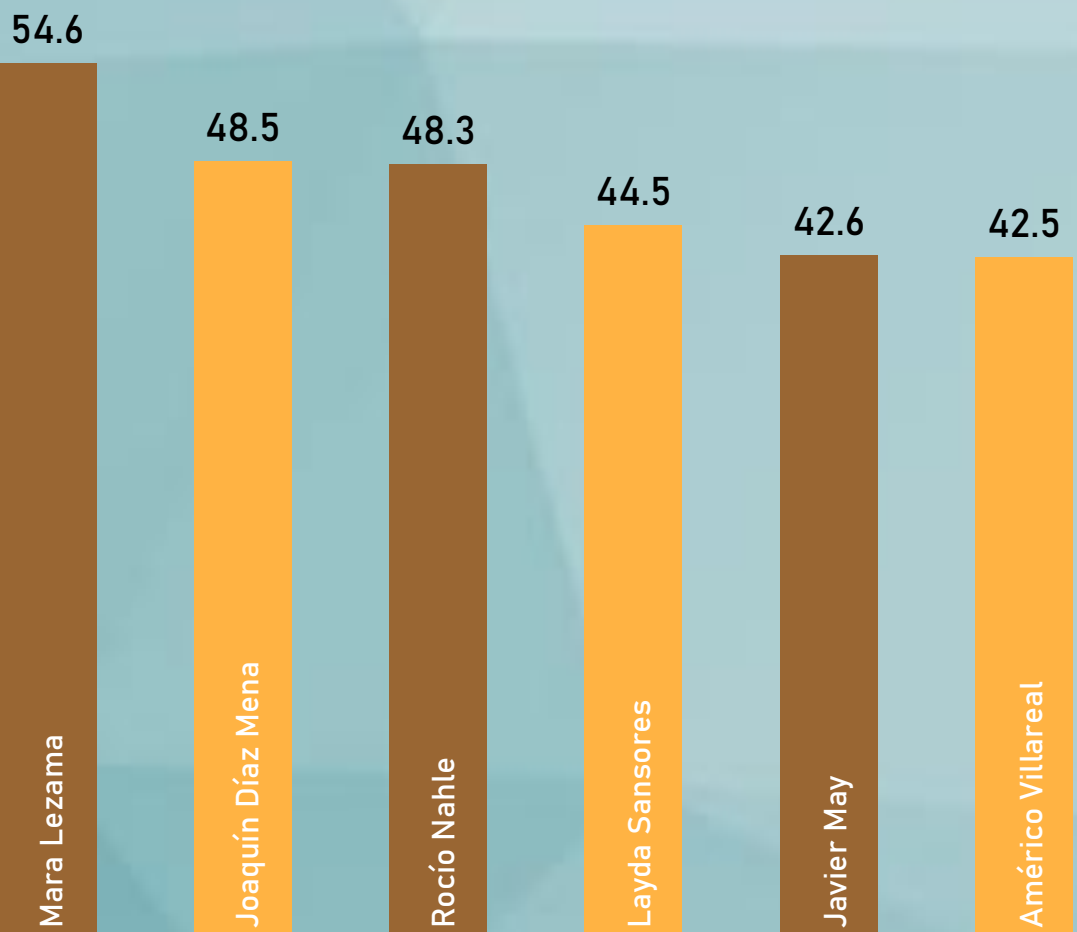

CAMP

TAB

TAM

% ACUERDO

8

Comparación de aprobaciones Presidenta y Gobernadores por Estado

30 años
MITOFSKY

#RankingMITOFSKY