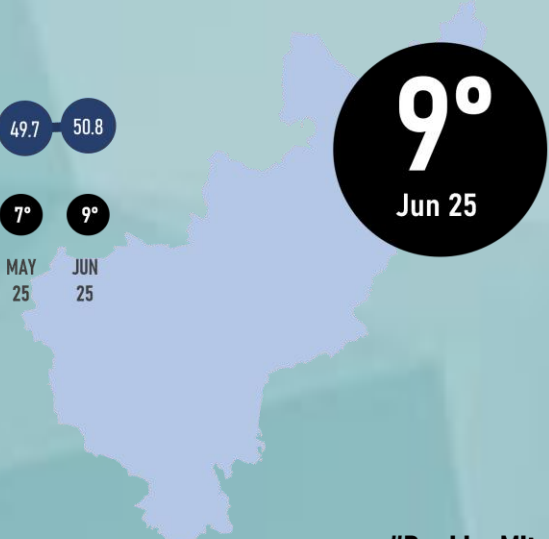

#RankingMitofsky

JALISCO

Designed by *Roy Campos*

#ReinventingResearch

JUNIO 2025

LUGAR RANKING

EN EL TIEMPO

MAURICIO KURI
GOBERNADOR