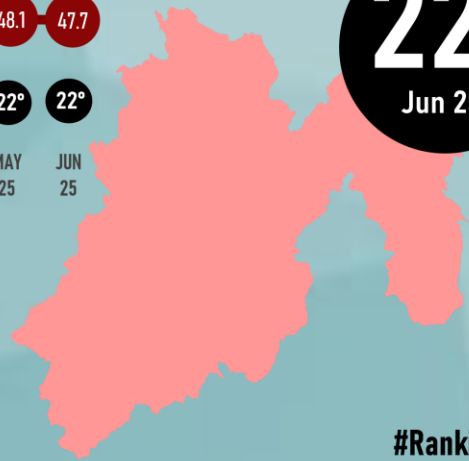

APROBACIÓN

JUNIO 2025

LUGAR RANKING

EN EL TIEMPO

20°
Jun 25

ALFREDO RAMÍREZ BEDOLLA
GOBERNADOR

#RankingMitofsky

MICHOACÁN

Designed by *Roy Campos*

#ReinventingResearch

JUNIO 2025

LUGAR RANKING

EN EL TIEMPO

22°
Jun 25

DELFINA GÓMEZ
GOBERNADORA

#RankingMitofsky

MÉXICO

Designed by *Roy Campos*

#ReinventingResearch